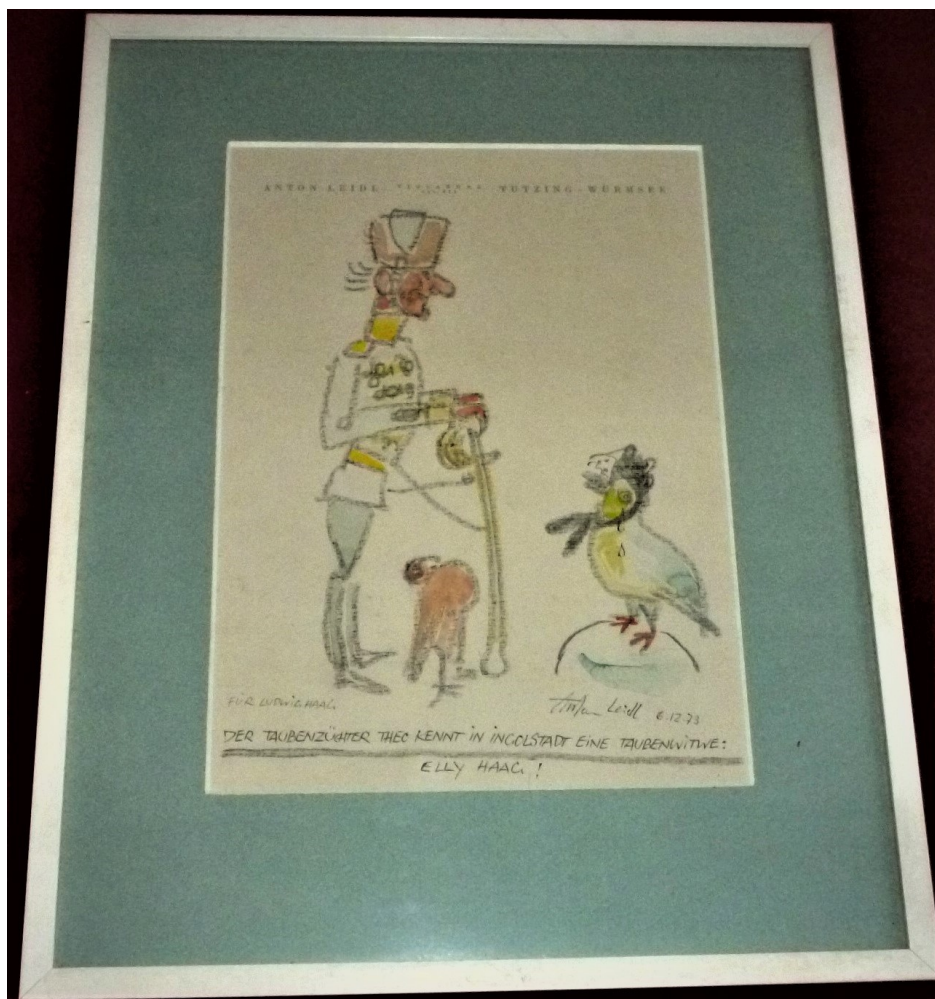

Text auf der Karte:

„Anton Leidl Violaburg Tutzing Würmsee
Tel.415

FÜR LUDWIG HAAG Anton Leidl 6.12.73

**DER TAUBENZÜCHTER THEA KENNT IN INGOLSTADT EINE TAUBENWITWE:
ELLY HAAG!**

PS: „Brünner-Züchter waren immer schon topp im „Verpaaren“.....